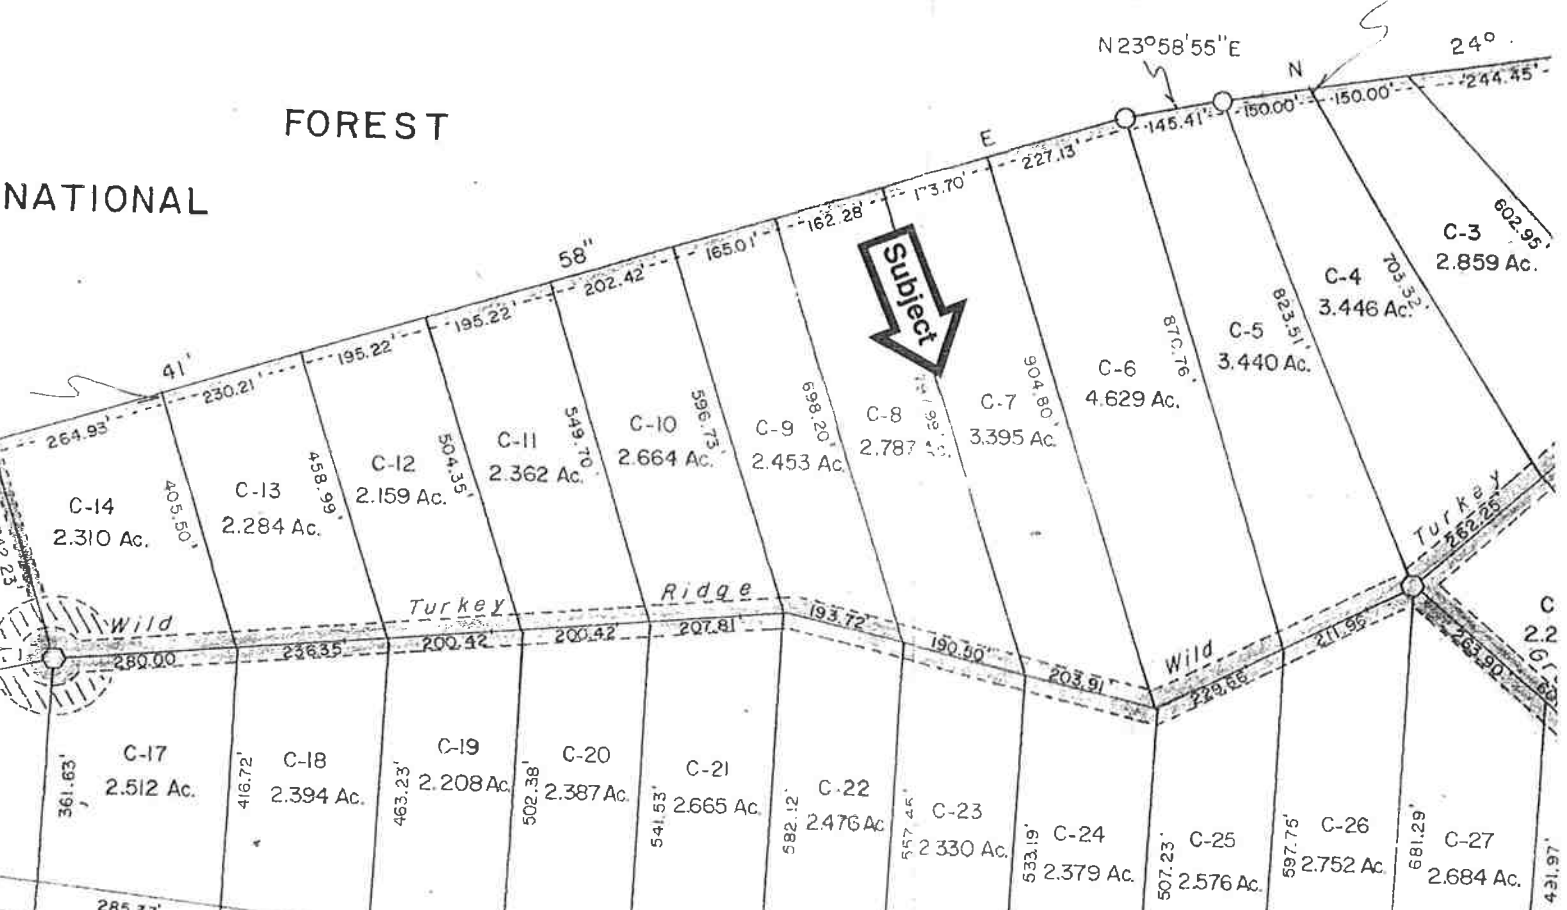

20' Hiking Easen

N 23° 58' 55" E

24°

FOREST

NATIONAL

C-3  
2.859 Ac.

C-4  
3.446 Ac.

C-5  
3.440 Ac.

C-6  
4.629 Ac.

C-7  
3.395 Ac.

C-8  
2.787 Ac.

C-9  
2.453 Ac.

C-10  
2.664 Ac.

C-11  
2.362 Ac.

C-12  
2.159 Ac.

C-13  
2.284 Ac.

C-14  
2.310 Ac.

C-2  
6.160 Ac.

C-22  
2.684 Ac.

C-26  
2.752 Ac.

C-25  
2.576 Ac.

C-24  
2.379 Ac.

C-23  
2.330 Ac.

C-22  
2.476 Ac.

C-21  
2.665 Ac.

C-20  
2.387 Ac.

C-19  
2.208 Ac.

C-18  
2.394 Ac.

C-17  
2.512 Ac.